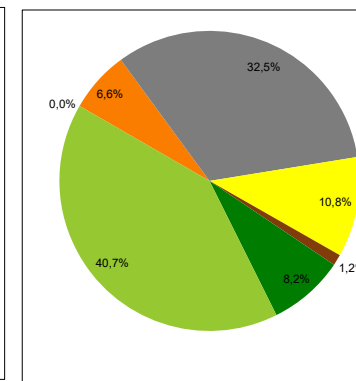

Zum Vergleich:
Stromerzeugung in Deutschland

CO₂-Emissionen

650 g/kWh

0 g/kWh

0 g/kWh

377 g/kWh

Radioaktiver Abfall

0,0006 g/kWh

0,0000 g/kWh

0,0000 g/kWh

0,0002 g/kWh

Weiterführende Informationen erhalten Sie im Internet: sw-wallduern.de, per Telefon: 06282/9220-0, per Faxabruf: 062829220-40 oder bei der Beratungsstelle der Stadtwerke Walldürn GmbH - Stand der Information 1. November 2023