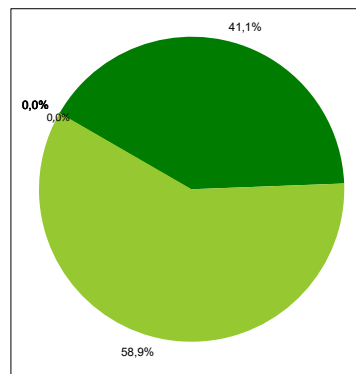

Produktmix
Ökotarif