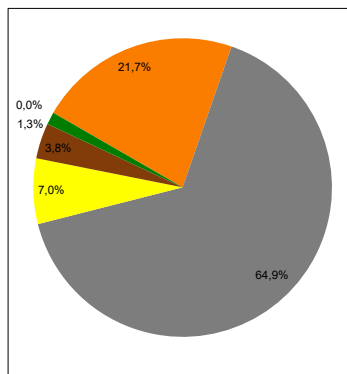

Kennzeichnung der Stromlieferungen 2022

Stadtwerke Walldürn GmbH, Würzburger Str. 10-18

Stromkennzeichnung gemäß § 42 Energiewirtschaftsgesetz vom 07. Juli 2005 geändert 22. Mai 2023

Gesamtenergieträgermix
des Unternehmens