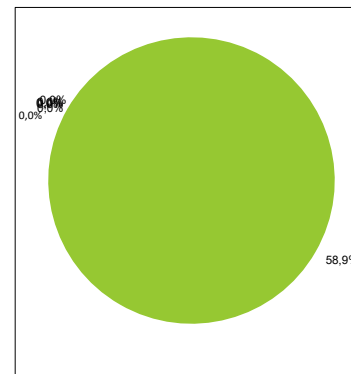

Verbleibender
Energieträgermix