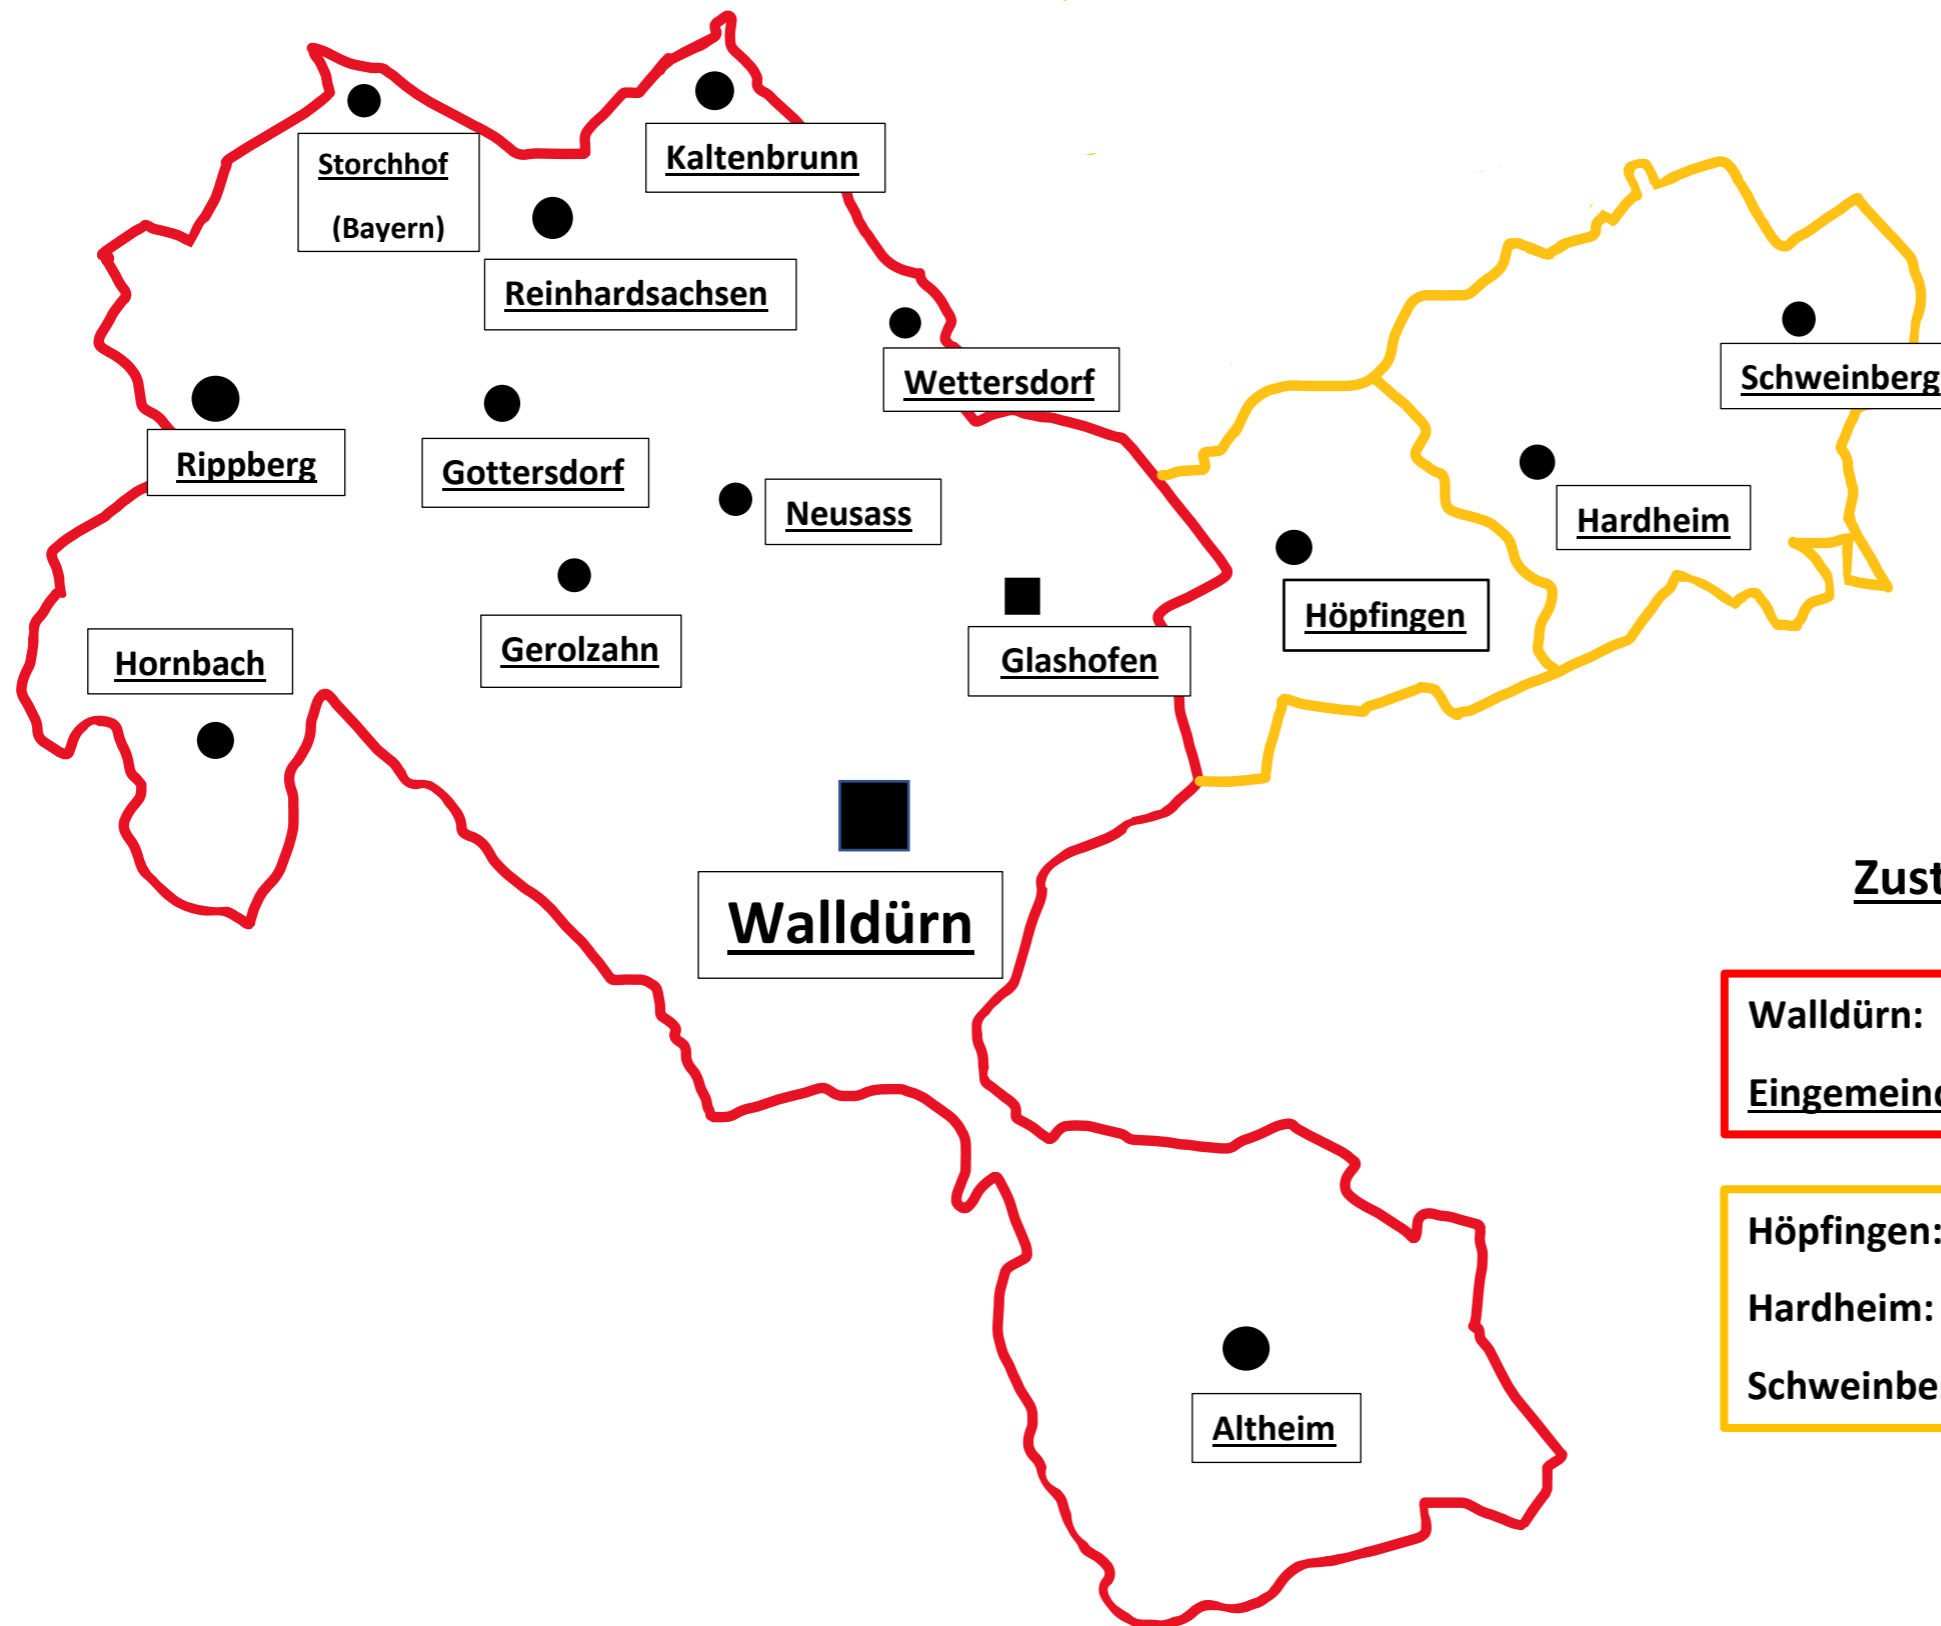

Versorgungsgebiet Stadtwerke Walldürn GmbH

STADTWERKE
WALLDÜRN
Mehr als nur Energie

Zuständigkeiten:

Walldürn:	Strom, Gas und Wasser
Eingemeindungen:	Strom und Wasser

Höpfingen:	Erdgas Ortsnetz
Hardheim:	Erdgas Ortsnetz
Schweinberg:	Erdgas Ortsnetz