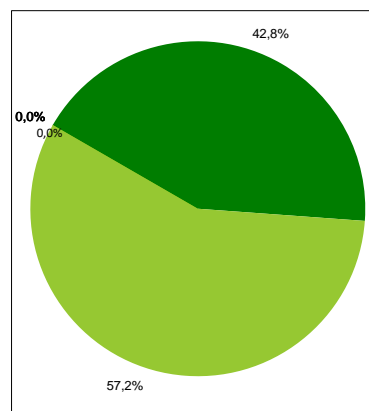

Kennzeichnung der Stromlieferungen 2021

Stadtwerke Walldürn GmbH, Würzburger Str. 10-18, 74731 Walldürn

Stromkennzeichnung gemäß § 42 Energiewirtschaftsgesetz vom 07. Juli 2005 geändert 2021

Angaben auf der Basis vorläufiger Daten für das Jahr 2021

Gesamtenergeträgermix des Unternehmens

Produktmix Ökotarif SWW

Verbleibender Energieträgermix

Zum Vergleich: Stromerzeugung in Deutschland

CO ₂ -Emissionen	617 g/kWh	0 g/kWh	264 g/kWh	350 g/kWh
Radioaktiver Abfall	0,0007 g/kWh	0,0000 g/kWh	0,0003 g/kWh	0,0003 g/kWh