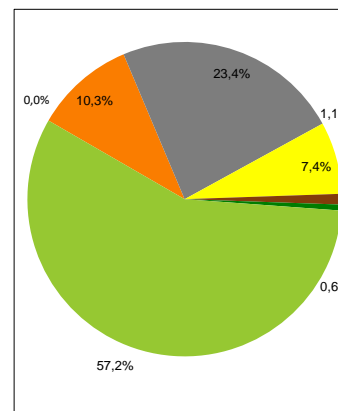

Kennzeichnung der Stromlieferungen 2021

Stadtwerke Walldürn GmbH, Würzburger Str. 10-18, 74731 Walldürn

Stromkennzeichnung gemäß § 42 Energiewirtschaftsgesetz vom 07. Juli 2005 geändert 2021

Angaben auf der Basis vorläufiger Daten für das Jahr 2021

Gesamtenergeträgermix des Unternehmens

Produktmix Ökotarif SWW

Verbleibender Energieträgermix

Zum Vergleich: Stromerzeugung in Deutschland

CO ₂ -Emissionen	617 g/kWh	0 g/kWh	264 g/kWh	350 g/kWh
Radioaktiver Abfall	0,0007 g/kWh	0,0000 g/kWh	0,0003 g/kWh	0,0003 g/kWh