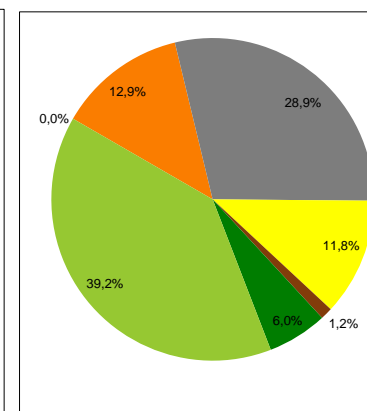

Gesamtenergeträgermix des Unternehmens

Produktmix Ökotarif SWW

Verbleibender Energieträgermix

Zum Vergleich: Stromerzeugung in Deutschland

CO ₂ -Emissionen	617 g/kWh	0 g/kWh	264 g/kWh	350 g/kWh
Radioaktiver Abfall	0,0007 g/kWh	0,0000 g/kWh	0,0003 g/kWh	0,0003 g/kWh