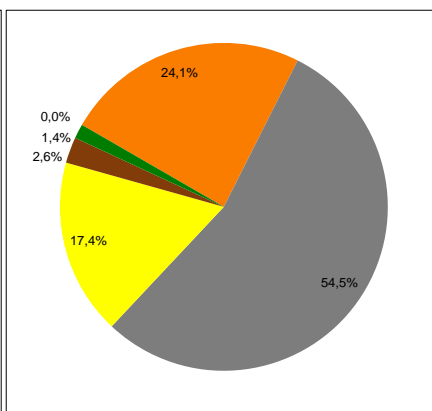

Kennzeichnung der Stromlieferungen 2021

Stadtwerke Walldürn GmbH, Würzburger Str. 10-18, 74731 Walldürn

Stromkennzeichnung gemäß § 42 Energiewirtschaftsgesetz vom 07. Juli 2005 geändert 2021

Angaben auf der Basis vorläufiger Daten für das Jahr 2021

Gesamtenergeträgermix des Unternehmens

Produktmix Ökotarif SWW

Verbleibender Energieträgermix

Zum Vergleich: Stromerzeugung in Deutschland

CO ₂ -Emissionen	617 g/kWh	0 g/kWh	264 g/kWh	350 g/kWh
Radioaktiver Abfall	0,0007 g/kWh	0,0000 g/kWh	0,0003 g/kWh	0,0003 g/kWh